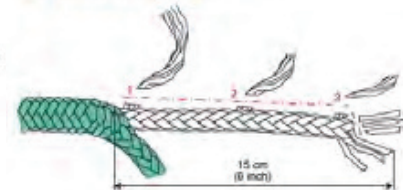

LANEX liefert Zubehör für mehr Benutzungskomfort und um einfaches Spleißen und die richtige Verwendung unserer Papierführungsseile zu gewährleisten:

- Spleißnadeln
- Spleißspanner
- Sicherer Tauwerkschneider
- Seilwagen entwickelt für 3 Trommeln Papierführungsseile
- (Video-)Anleitungen zum Spleißen von Seilen mit und ohne Seele

Service und Technischer Support

Papierführungsseile bringen nur dann optimale Leistung, wenn sie richtig gewählt, installiert und gespleißt sind. Daher unterstützt LANEX Sie kompetent und zuverlässig mit:

- Anwendungsberatung
 - das richtige Seil für die PM-Partie
 - der richtige Durchmesser
- Schulungen für
 - die richtige Spleißtechnik
- Analyse & Empfehlung für
 - Seilführung in Ihrer Anlage

2 SAFETY LOCK

Pierce the needle into the opposite rope in the centre mark.

3 TAPERING

Every 5 cm (2 inch) remove one strand and cut it to make splice smooth.