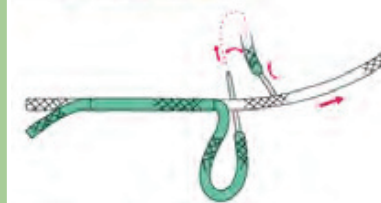

LANEX liefert Zubehör für mehr Benutzungskomfort und um einfaches Spleißen und die richtige Verwendung unserer Papierführungsseile zu gewährleisten:

- Spleißnadeln
- Spleißspanner
- Sicherer Tauwerkschneider
- Seilwagen entwickelt für 3 Trommeln Papierführungsseile
- (Video-)Anleitungen zum Spleißen von Seilen mit und ohne Seele

- Anwendungsberatung
 - das richtige Seil für die PM-Partie
 - der richtige Durchmesser
- Schulungen für
 - die richtige Spleißtechnik
- Analyse & Empfehlung für
 - Seilführung in Ihrer Anlage

2 SAFETY LOCK

Pierce the needle into the opposite rope in the centre mark.

3 TAPERING

Every 5 cm (2 inch) remove one strand and cut it to make splice smooth.